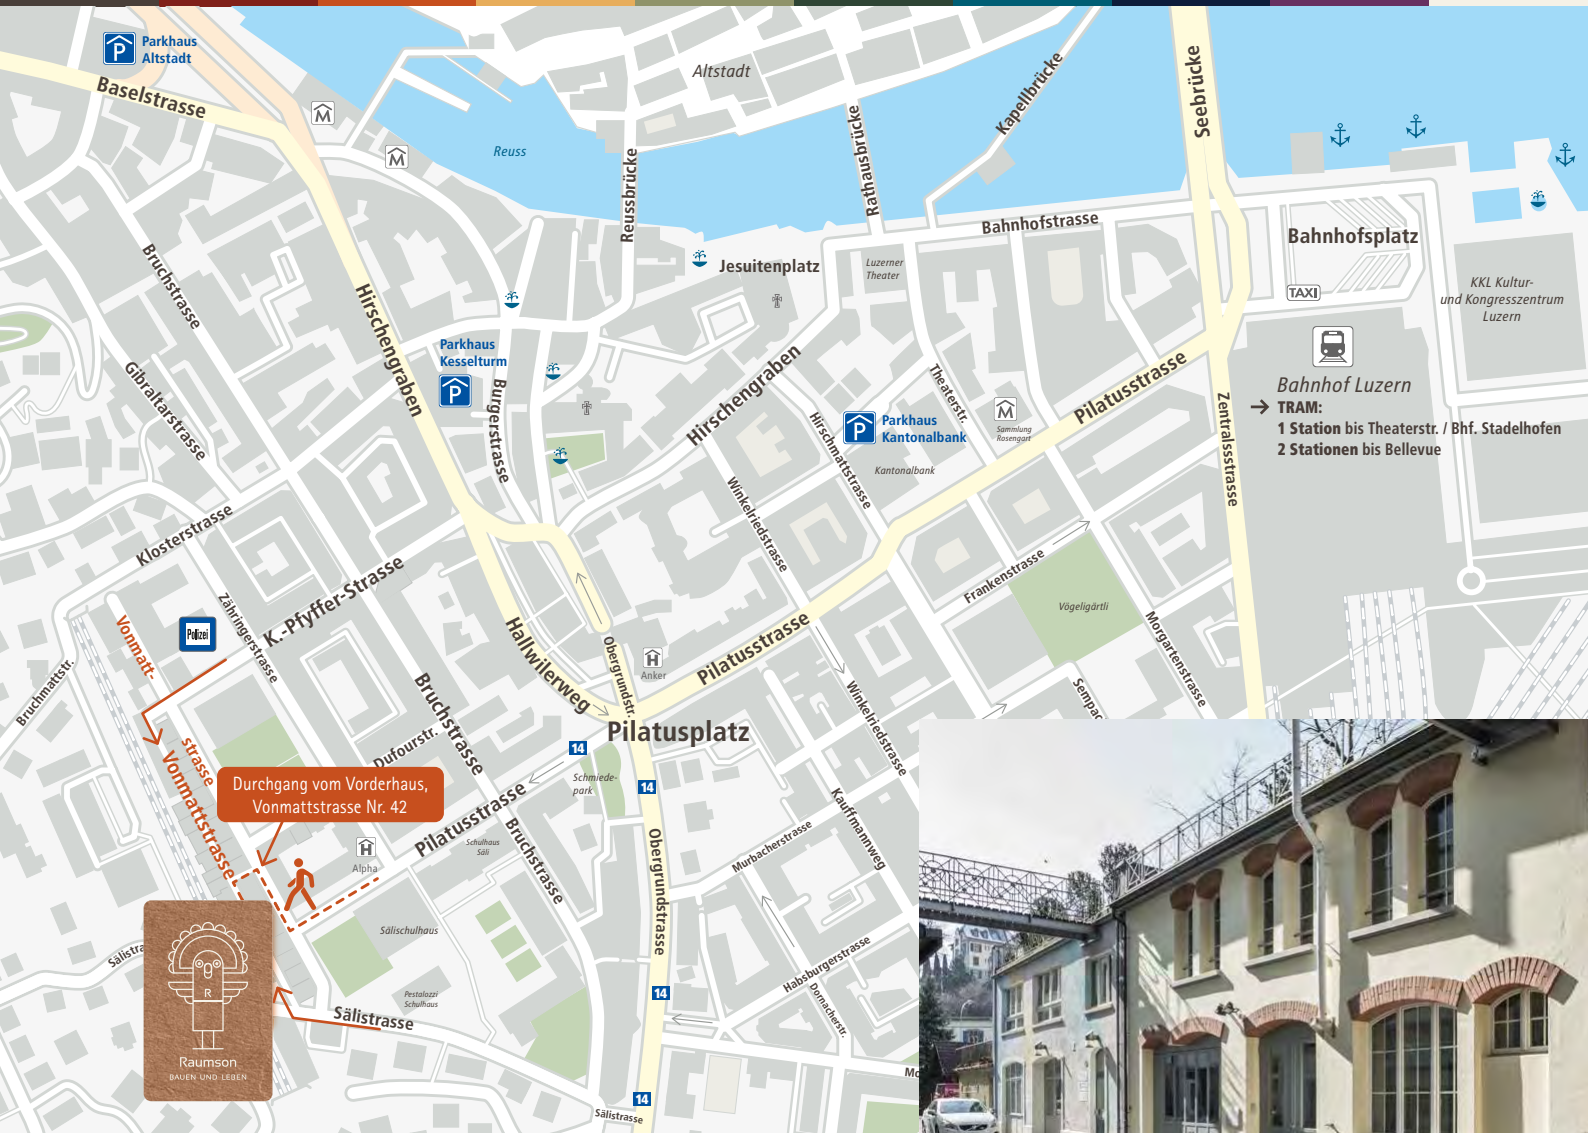

Anfahrt / Kontakt

Raumson GmbH, Studio und Besichtigung – Vonmattstrasse 42a, CH-6003 Luzern

Bitte beachten, die Vonmattstrasse gibt es „zweimal“.
Sie verbindet auch die Handwerkhöfe hinter den
Vorderhäusern der Gründerzeit-Wohnbebauung.

ÖV LUZERN

- > Bahnhof Luzern Bus bis Pilatusplatz (www.vbl.ch/fahrplaene/online-fahrplan/)
- TRAM Linie 1 Richtung Obernau Kriens, TRAM Linie 5 Richtung Kriens Busschleife
- BUS Linie 14 Richtung Horw Zentrum, BUS Linie 20 Richtung Ennethorw

ZU FUSS

- > ab Bahnhof Luzern ca. 10 min., ab Pilatusplatz fünf Gehminuten bis Vonmattstrasse 42a

MIT DEM AUTO

- > aus Zürich / Bern / Basel Autobahnausfahrt Nr. 26, Luzern
- > aus Altdorf / Stans Autobahnausfahrt Nr. 27, Luzern-Kriens

PARKEN

- > in den umliegenden Parkhäusern (*Parkhaus Altstadt; Kantonbank; Kesselturm oder weisse Zone, parking-luzern.ch/de/*), mit Parkkarte Link Park & Paym Quartier (parkingpay.ch)

ÜBERNACHTUNG

- > Hotels verschiedener Preisklassen finden Sie über die herkömmlichen Buchungstools:
www.tripadvisor.ch; www.booking.com; www.trivago.ch, www.ebookers.ch